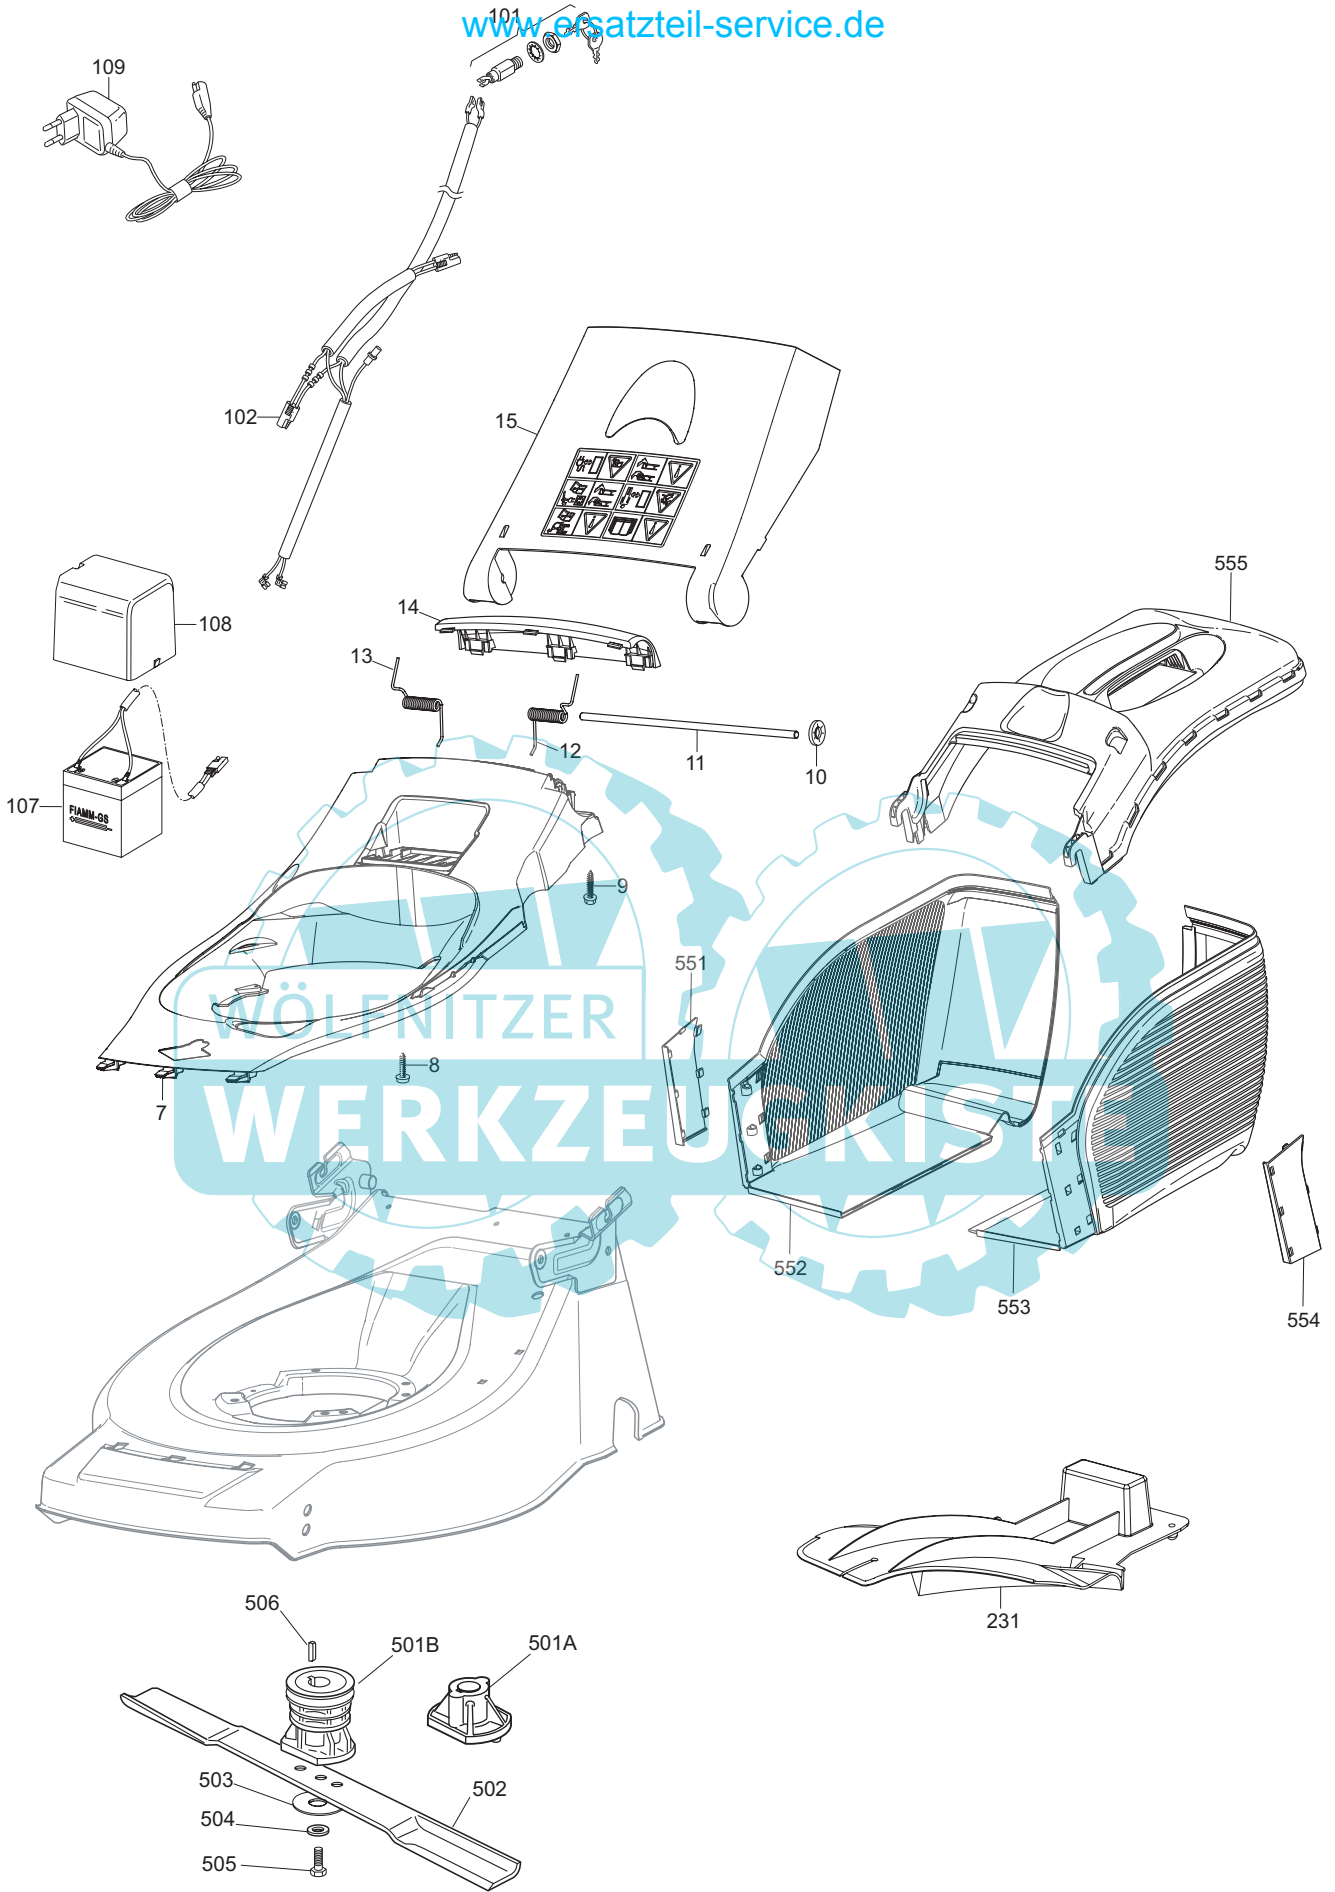

Ausgabe Issue		Bild Nr Picture No		VARIOLUX 53 BC H- 53 BCA H- 53 BCAE H CHASSIS HOLM		VARIOLUX 53 BC H- 53 BCA H- 53 BCAE H CHASSIS HANDLE		Seite Page	
2007- 1		B109						54	
Pos. Fig.	Anzahl/Quantity			Artikel Nr. Part No	Bezeichnung	Description	Satz Kit	Anmerkung Notes	
	53 BC -H	53 BCA -H	53 BCAE -H						
1	1	1	1	81002707/0	Chassie	Chassis			
2	3	3	3	12728530/0	Schraube	Screw			
3	1	1	1	22060197/0	Riemenschutz	Belt protection			
4	4	4	4	12731350/0	Schraube	Screw			
5		2	2	22545152/0	Platte	Plate			
6	1	1	1	22291150/0	Gummieinsatz	Rubber insert			
16	2	2	2	18566110/0	Propfen	Cap			
17	1	1	1	81006649/0	Holm- Unterteil	Handle- lower			
18	1	1	1	81006659/0	Holmrohr	Handle tube			
19	1	1	1	81006655/0	Holm- Oberteil	Handle- upper			
20	1	1	1	22291058/0	Handgriff	Handgrip			
21	2	2	2	22524334/0	Bolzen	Pin			
22	2	2	2	12604899/0	Schloßscheibe	Lock washer			
23	4	4	4	81003250/0	Sperrhebel	Handle block lever			
24	4	4	4	22680011/0	Scheibe	Washer			
25	4	4	4	25670011/0	Scheibe	Washer			
26	4	4	4	22399816/0	Schloßrad	Locking knob			
27	4	4	4	12293200/0	Mutter	Nut			
28	2	2	2	22820067/1	Propfen	Cap			
29	2	2	2	22245061/0	Ringmutter- innere	Ring nut- internal			
30	2	2	2	22245060/0	Ringmutter- äußere	Ring nut- external			
31	3	3	3	12728701/0	Schraube	Screw			
32	1	1	1	22393613/0	Holmdeckel- untere	Handle cover- lower			
33	1	1	1	22393612/0	Holmdeckel- obere	Handle cover- upper			
34	1	1	1	81006651/0	Holmrohr- R	Handle tube- RH			
35	2	2	2	12691100/0	Schraube	Screw			
36	2	2	2	12293201/0	Mutter	Nut			
37	1	1	3	12691100/0	Schraube	Screw			
38	1	1	3	12521350/0	Scheibe	Washer			
39	1	1	3	12155000/0	Mutter	Nut			
40	1	1	1	22430315/1	Seilführer	Rope guide			
41	1	1	1	81000713/0	Motorbremsdraht	Engine brake cable			
41			1	81000714/0	Motorbremsdraht	Engine brake cable			
42	1	1	1	22430309/0	Seilführer	Rope guide			
43	1	1	1	12154330/0	Mutter	Nut			
44	1	1	1	81007160/0	Gasdraht	Throttle cable			
45	1	1	1	12521340/0	Scheibe	Washer			
46	1	1	1	12728640/0	Schraube	Screw			
47	1	1	1	22820068/0	Deckel	Cap			
51	6	6	6	12728701/0	Schraube	Screw			
52	1	1	1	22283004/0	Schutz	Protection			
53	1	1	1	22785190/0	Stütz	Support			
54	1	2	2	22785191/0	Stütz	Support			
55	2	4	4	12728687/0	Schraube	Screw			
56	1	1	1	22321707/0	Regulierhebel	Control lever			
57	1	1	1	22283006/0	Schutz	Protection			
58	2	2	2	22109538/0	Deckel	Cap			
59	1	1	2	22557153/0	Deckel	Plate			
60	1	1	1	22321709/0	Regulierbügel	Control lever			
62	1	1	1	81007288/0	Gashebel	Throttle lever			
63	1	1	1	22785189/0	Stütz	Support			
64	1	1	1	12791500/0	Schraube	Screw			
65	1	1	1	12530060/0	Scheibe	Washer			
66	2	2	2	12523040/0	Scheibe	Washer			
67	1	1	1	12154510/0	Mutter	Nut			
103	1	1	1	22283007/0	Schutz	Protection			
103			1	22283009/0	Schutz	Protection			
104	1	1	1	22283005/0	Schutz	Protection			
105	2	2	2	22109538/0	Deckel	Cap			
106	4	4	4	12728701/0	Schraube	Screw			
111	1	1	1	81008667/0	Schraubensatz	Screw set			